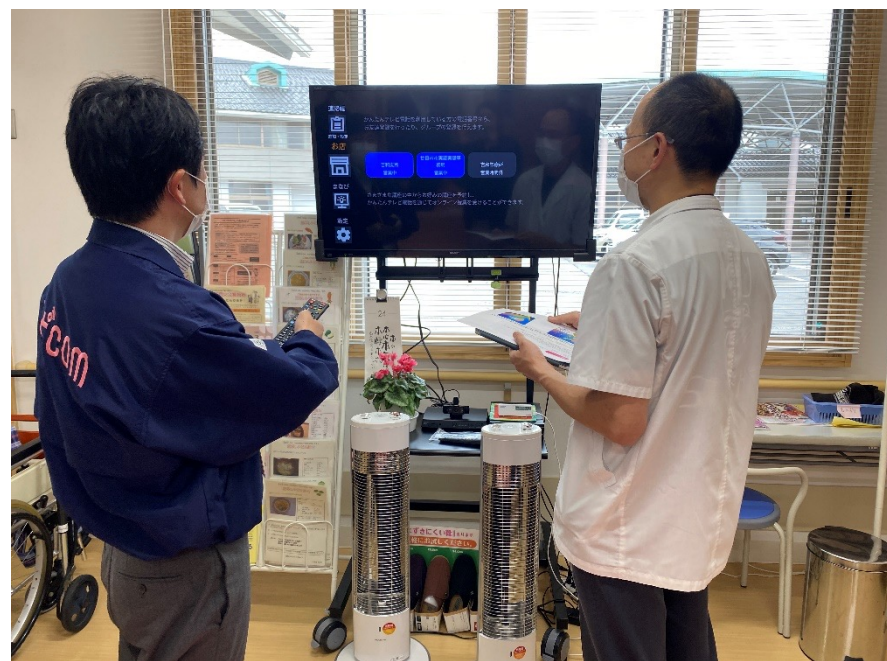

情報カメラ・気象センサー

太田川

2022年4月
社内の全部署を横断した
BtoB/Gプロジェクト
結成!

2022年8月
廿日市市「吉和地域暮らしのDX推進委託業務のプロポーザル」にて提案

2022年10月
提案内容が評価され
実証実験受託

2023年4月～8月
実証実験実施
(予定)

社内体制構築から半年後、初めて自治体さまより実証実験を受託。社員一丸となって準備を進めております。

● 気象センサーの取り付け作業

上部写真がセンサー、取り付けているのはセンサーの基地局です。

コミュニティチャンネルの
データ放送で最新情報を発信。

ちゅピCOM11chでの表示イメージ▶

● 各サービスの利用方法をきめ細かくサポート

実験開始時から社員が各世帯さまを巡回訪問し、利用方法のサポートを行います。吉和地域はちゅピCOMの光サービスが全域で整備されており、サービスの加入率は8割を超えています。「ちゅピCOMさんだから安心」と言っていたら、実証実験にご協力いただいた世帯さまも多くいらっしゃいます。