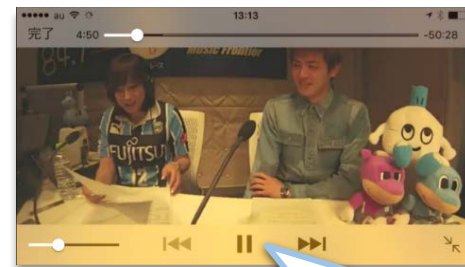

お天気・交通

固定カメラの映像を配信。オンラインマップ
の交通渋滞の情報とあわせて確認できる仕様
で、リアルと2Dで同時に情報が入手できる。

動画投稿

地域の方からの動画を投稿いただく。取材ス
タッフが動画投稿で活用も。

Disaster information

防災 情報

災害写真投稿

地域の方から投稿いた
だいた災害写真とコメ
ントは、地図にマッピン
グされ、情報共有できる。

コミチャンの情報番組で放送したトピックを配信。

◆番組チョイ見せ

番宣CMならぬ、番組チョイ見せ。もっと見たい方はコミチャンに誘導。

◆若年層にも

イツコムのマスコット「コムゾー」の動画で若年層にもアプローチ。

◆STB等機器の使い方
コールセンター入電抑制対策にも。

◆1コンテンツマルチユース
コミュニティFMのスタジオ映像を動画コンテンツとして配信。

CDNを利用することで、マルチデバイス対応はもとより、Youtubeでは実施できないクローズドコンテンツの配信も可能にした。
(LiDiだけで見られるコンテンツの実現)