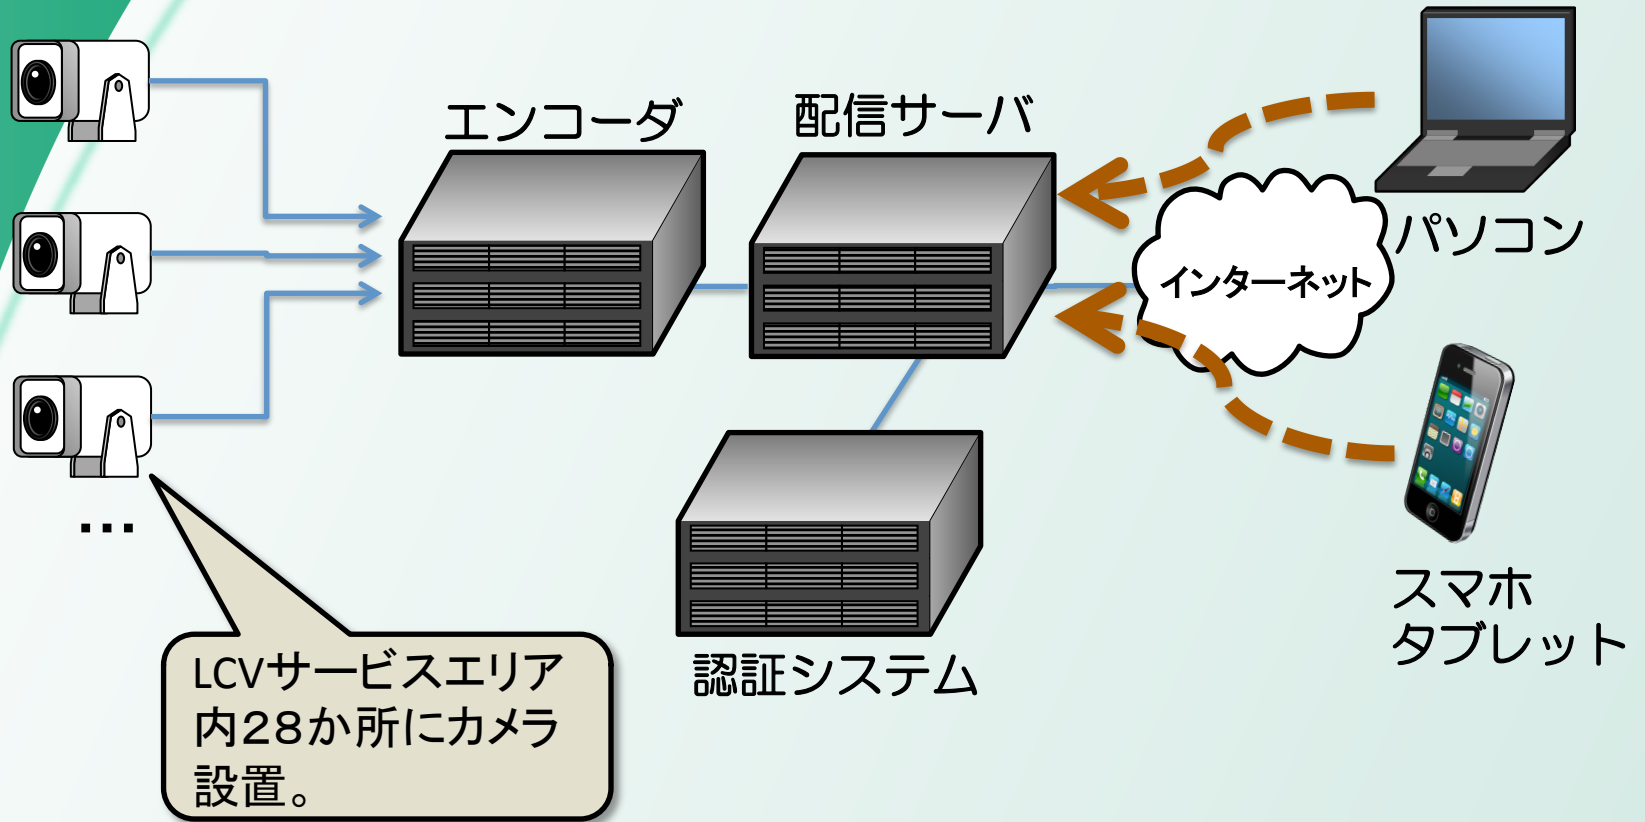

# LCV道路状況配信システム

# 道路状況配信の経緯

- 2005年9月より、サービスエリア内の主要道路に設置した定点カメラの映像を、当社加入者向けコンテンツとしてTVとWeb(動画)で配信開始。
- 配信開始以後、カメラの設置台数を徐々に追加。  
※現在28か所。
- 利用の場面
  - 行楽シーズンの利用
  - 通勤・帰宅時の利用
  - 災害時の利用(豪雨・豪雪災害など)
- ネット利用環境の変化に伴い、スマホ・タブレットでの視聴要望が年々増加。
- 2014年2月の豪雪災害の際、「外出先から見たい」との要望を多数いただいた。
- 2014年12月にシステムを一新。お客様の要望にお応えする形で、スマートフォン・タブレットでの視聴を可能に。  
(当社ネットサービス利用者限定)

# 配信システムの概要図

# LCV道路状況配信の画面イメージ