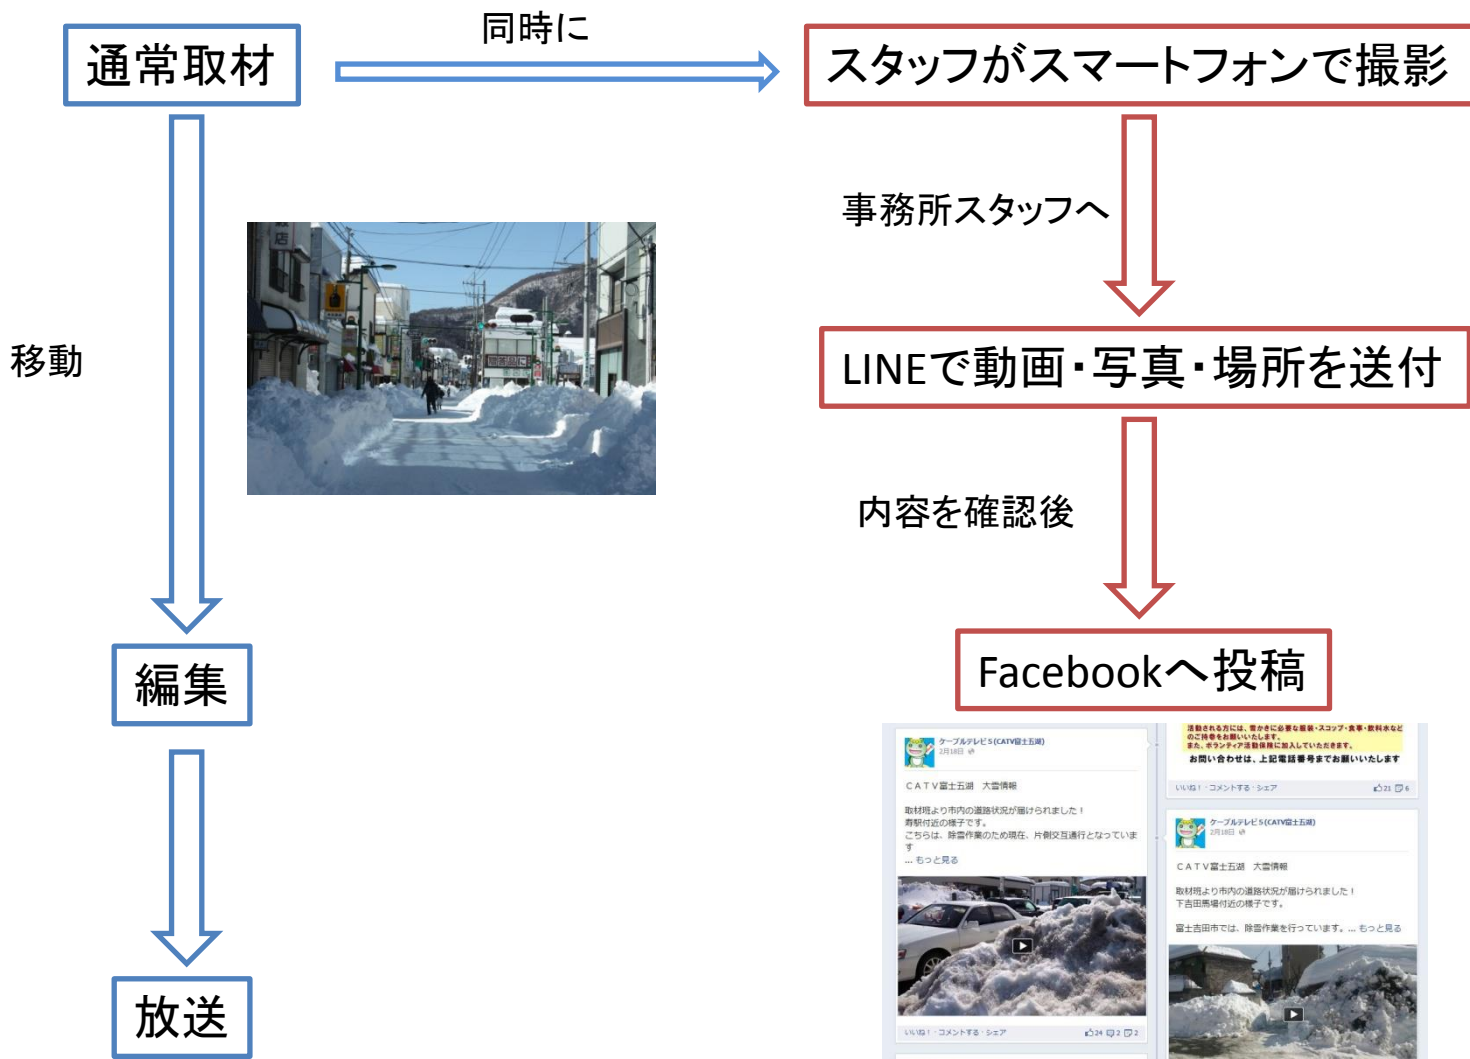

2/14未明～2/15早朝にかけて、富士河口湖町 積雪142cm(観測史上最大)

2/14 19時以降 高速道路全線通行止め、鉄道全線運転見合わせ
各幹線道路で立ち往生が発生

2/14 20時40分 自主放送(11ch)大雪情報放送開始

2/15 ・自主放送を緊急災害放送として対応 文字情報画面にシフト
国交省、市安全対策課、公共交通機関との間で、
FAX・メールで情報交換

・道路・鉄道・除雪状況をテロップ放送開始

2/16 9時 富士吉田市長から市民に向けてのメッセージを収録・放送

・スタッフがスマートフォン等で撮影した写真や動画を順次放送

2/17 市災害対策本部から道路の除雪と開通状況の放送要望される

- 市内各所で撮影し、放送(以降3/3まで)

・Facebookで大雪災害に関する情報提供開始

3/3 大雪関連のテロップ放送中止 通常放送となる

今回試みた手法

ネットでの情報発信は、他地域から情報を確認できる ➡ 災害時に有効

午後2時～・午後3時～・午後5時～・午後6時～・午後8時～・午後9時～
11ch
午後1時45分～・午後3時45分～・午後5時45分～・午後7時45分～
それぞれのチャンネルで放送時間があるのでお気を付け下さい！

ケーブルテレビ5 (CATV富士五湖) 2月17日

CATV放送部よりお知らせです③
現在の下吉田駅前ローソン付近の様子です。聖徳幼稚園から高級酒店までの間は、除雪中のため通行止めとなっています。富士吉田市では、除雪作業を行っています。... もっと見る

ケーブルテレビ5 (CATV富士五湖) 2月17日

CATV放送部よりお知らせです③
現在の吉田西小学校付近の様子です。富士吉田市では、除雪作業を行っています。除雪作業の妨げになる可能性があるため、車の外出は... もっと見る

ケーブルテレビ5 (CATV富士五湖) 2月17日

CATV放送部よりお知らせです③
現在の富士北陵高校付近の様子です。富士吉田市では、除雪作業を行っています。除雪作業の妨げになる可能性があるため、車の外出は... もっと見る