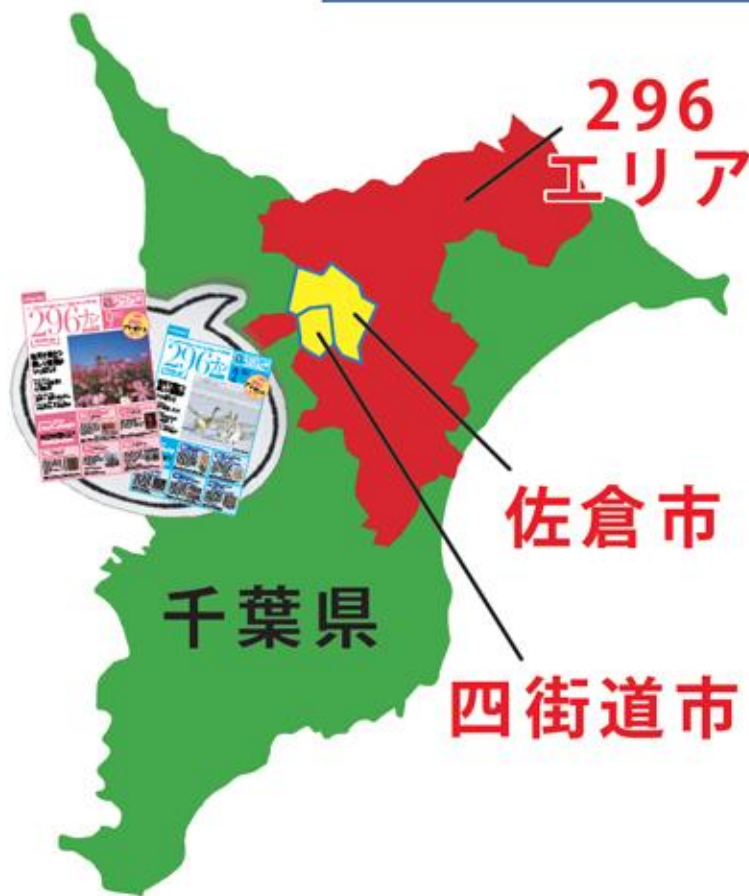

# 296ナビ

ニイ・キュウ・ロク・ナビ

ご紹介

株式会社広域高速ネット二九六

0120(533)296

受付時間/9:00~18:00

<http://www.catv296.co.jp/>

296 ナビ  
とは？

2010年8月に創刊した“296ナビ”  
は千葉県佐倉市にあるケーブルテレビ  
「(株)広域高速ネット二九六」が発行  
する地域情報誌。佐倉市と近隣の四街  
道市に新聞折込として毎月1日前後に  
7万部発行、配布されている。  
(A4 P16 / B4 P8 の2種類発行)