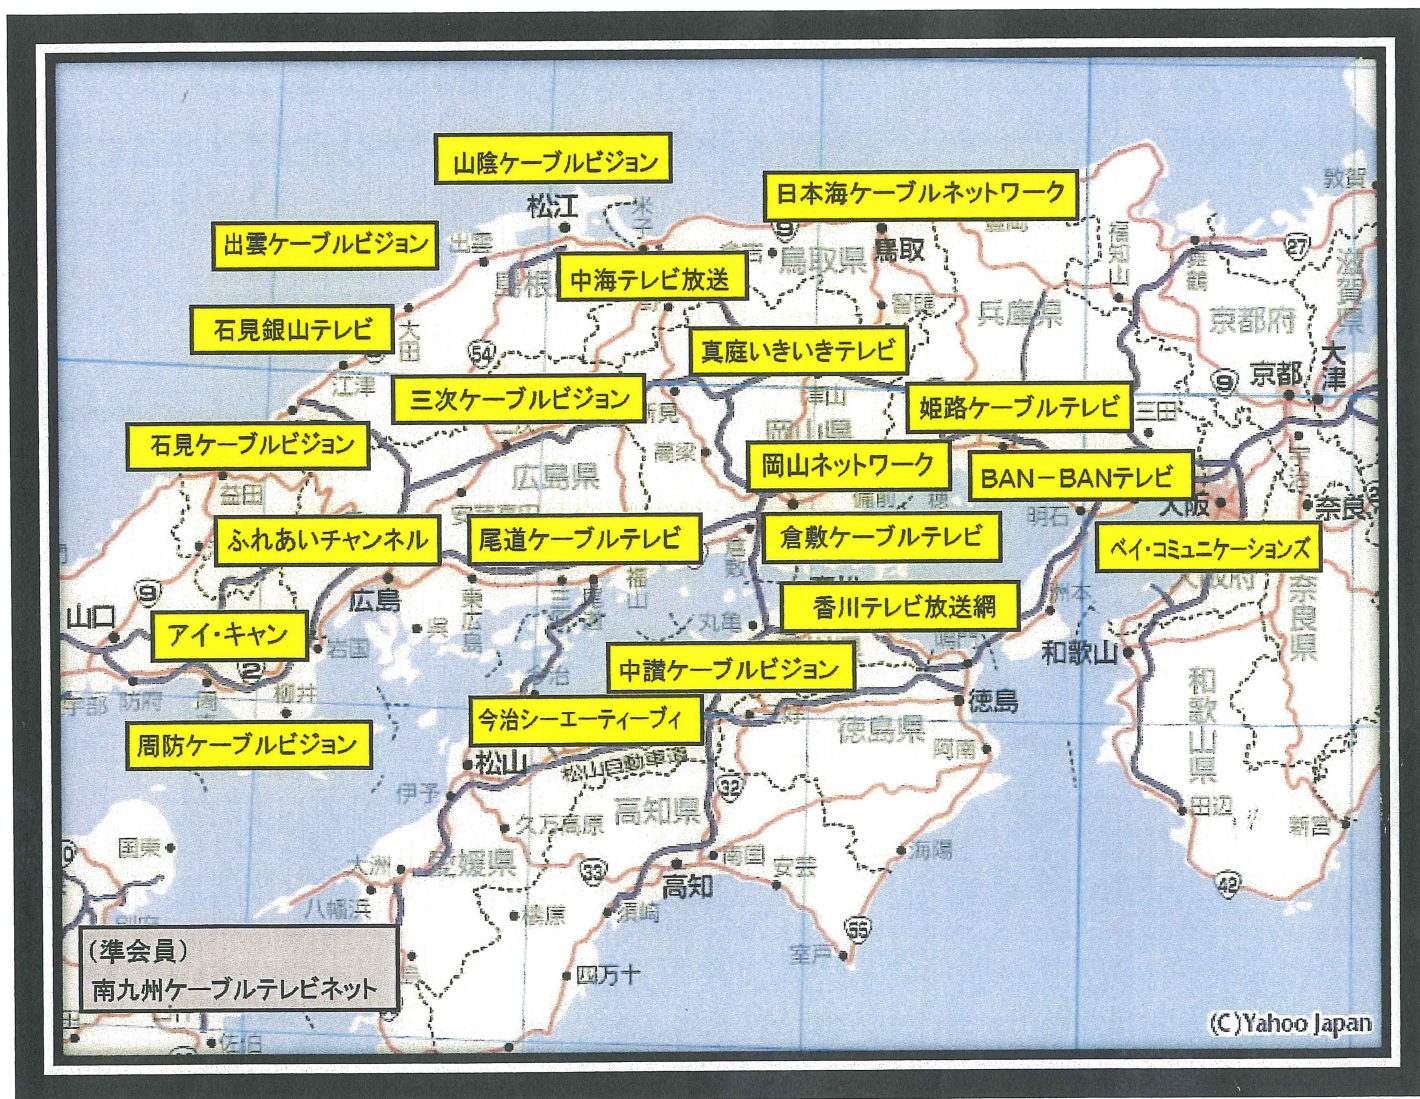

CATV番組交流ネットワーク

西日本の21局 146万世帯をネット!

各局が選りすぐりの観光番組を提供します
 イベント・祭り・歴史・自然・グルメ・温泉…
 見どころ満載

各局のコミュニティーチャンネルでお楽しみください