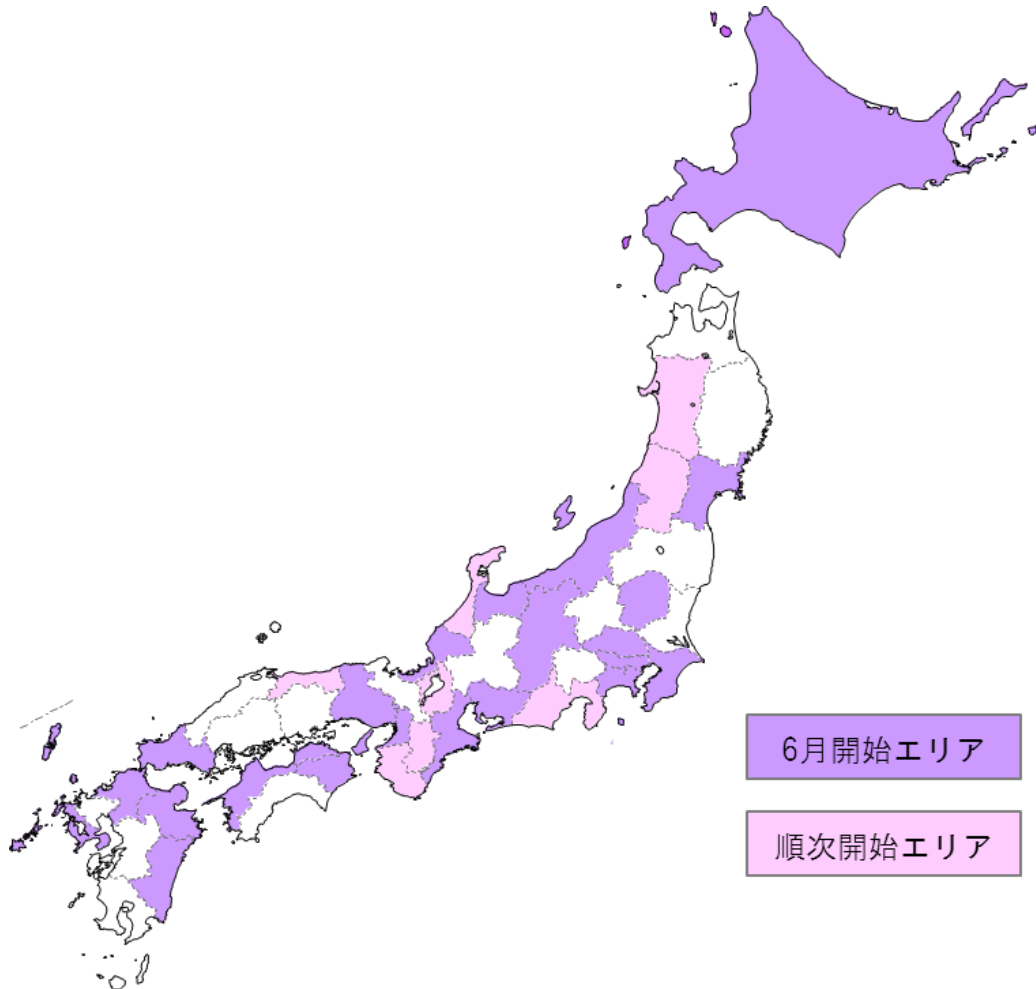

### ○ケーブルテレビ業界における4K試験的放送の実施方針

実施主体: JCTA(会員ケーブルテレビ事業者)

実施個所: 全国的なバランスを考慮しながら、42事業者50個所で実施を予定し、より多くの方にご覧いただけるように配慮する

開始時期: 2014年6月2日頃を目途に順次(各設置場所により異なります)

実施方式: RF方式、IP方式(※3)

(参考)ケーブルテレビによる 4K 試験的放送実施エリア分布図(都道府県別)