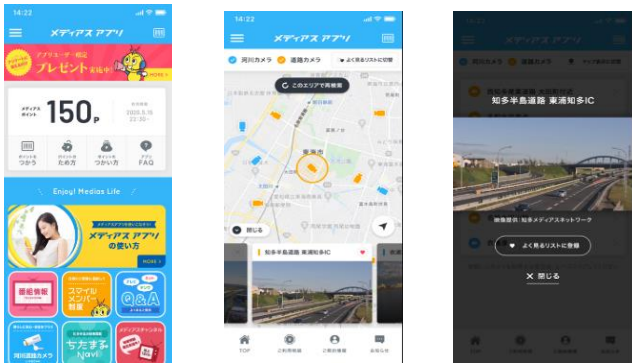

メディアス アプリ

〈本件に関するお問合せ〉
知多メディアネットワーク株式会社 営業部 都築
Tel:(0562)-33-7857 FAX:(0562)-33-7693 Email:y-tsuzuki@medias.co.jp

参考)機能拡充内容

1.「ライブカメラ」

- ①アプリTOP画面より、ワンタップで表示可能
- ②スマートフォンのGPS機能により、現在地を中心に地図画面が表示（中心の移動・拡大縮小可能）
- ③地図上からご希望の交通系10台・海河川系29台（予定）のライブカメラを選択可能
（交通系・海河川系ごとにカメラアイコン色分け）
- ④画面下部のカメラ画像を選択すると、カメラ画像のみ表示（縦型・横型画面）
- ⑤よくご覧になるライブカメラはお気に入り登録が可能

<アプリ画面イメージ>

「ライブカメラ」サービスは、当アプリシステム利用の事業者様と、共有のプラットフォームを活用することで、複数事業者の広域ライブカメラ映像をシームレスでご提供いたします

※定点カメラ及び映像の管理は各事業者ごとに実施

2.「CXアンケート」

- ①特定した対象者のみ、限定のアンケート発信が可能
- ②特定したパスワードで回答者を制限した、公開アンケートが可能
- ③アンケート配信の際、プッシュ通知にてお知らせ可能
- ④アンケート回答時、お客様基本情報は入力不要（アプリ初期登録時の個人情報が反映）
- ⑤アンケート回答後、システムと連動によりメディアスポイントやプレゼントの付与(応募)が可能