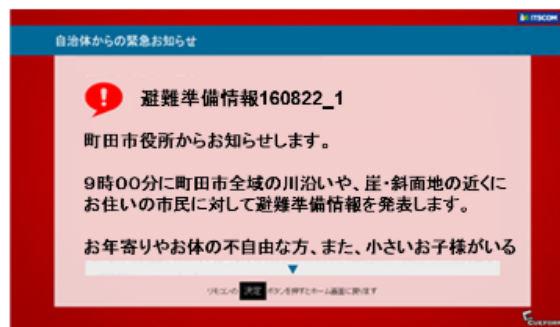

報道関係各位

2020年12月25日
イッツ・コミュニケーションズ株式会社

ご自宅のテレビに町田市の緊急情報をお知らせします 町田市の防災情報 イッツコム テレビ・プッシュでお知らせ 12月28日から情報連携開始

イッツ・コミュニケーションズ株式会社(本社:東京都世田谷区 代表取締役社長:嶋田創 以下、イッツコム)は東京都町田市(市長:石阪 丈一)と、災害発生時に地域住民への情報伝達を強化することを目的とした「ケーブルサービス等を活用した災害情報の提供に関する覚書」を締結し、12月28日から情報のお知らせサービスを開始いたします。

【イッツコム テレビ・プッシュ 画面イメージ】

イッツコムが提供する、テレビ自動お知らせサービス『イッツコム テレビ・プッシュ』(以下、テレビ・プッシュ)は、町田市が配信する「町田市メール配信サービス」と連携し、緊急性の高い防災情報(避難情報等)をご自宅のテレビ画面でお知らせします。

2019年関東に多大な被害をもたらした台風19号、21号、そして今年の7月豪雨など、近年、関東地域において人命にかかわる災害が急増しています。

今回、テレビ・プッシュでのお知らせが加わることで、家庭内のテレビ画面という視認性の向上、かつ、プッシュ型というタイムリーな伝達手段の多重化を図っています。

使い慣れたテレビに、画面と音声で情報をお届けすることにより、高齢者や聴覚障害者の方など、情報弱者の方へも災害時の避難に関する情報を適切に伝えていくことを目的としています。

テレビ・プッシュは緊急時の防災情報のみならず、日常的に便利な生活情報もお知らせするため、利用が習慣化されます。また、コロナ禍で在宅時間が増えている中、自宅のテレビに情報が直接届くことで伝達力がより高められると考えています。

イッツコムはこれまでに、川崎市、横浜市、世田谷区、大田区、目黒区、渋谷区の防災・災害情報をテレビ・プッシュでお知らせしており、町田市と連携することで自社エリア内の全ての自治体との連携を実現いたしました。

イッツコムでは、今後も東急線沿線の地域住民のみなさまへ、安心・安全と快適さをお届けし、豊かな生活環境を提案していきます。

町田市 防災情報お知らせ時の画面(例)

以上