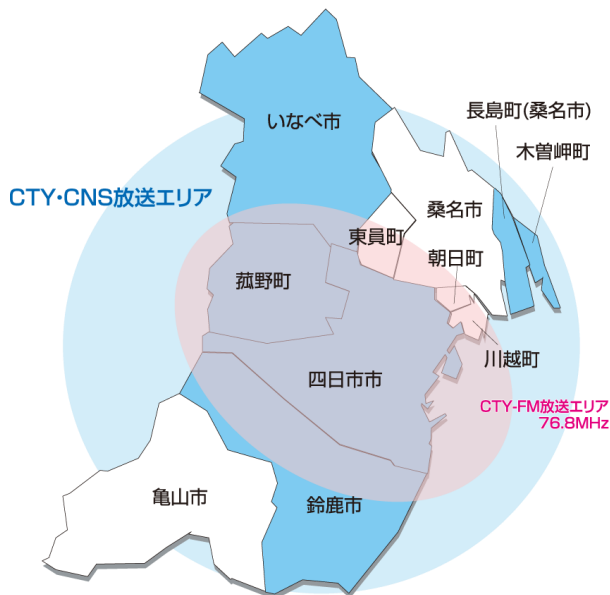

CTYホームページ、facebookで事前取材の取材レポートを発信中！

[注1]

【株式会社シー・ティー・ワイ、株式会社 ケーブルネット鈴鹿について】

株式会社シー・ティー・ワイ(本社:三重県四日市市、以下「CTY」と)株式会社ケーブルネット鈴鹿(本社:三重県鈴鹿市、以下「CNS」)は、有線一般放送事業(地上デジタル放送、地域情報チャンネル)・電気通信事業(インターネット)を主な事業とする会社です。

四日市市、鈴鹿市、いなべ市、桑名市長島町、三重郡菟野町、桑名郡木曾岬町にお住まいの皆さまに、地上デジタル放送、多チャンネル放送(BS・CS)、インターネット、緊急地震速報サービスなどを提供しており、約210,000世帯(CTY:約160,000世帯・CNS:約50,000世帯)のお客様にご加入頂いております。

テレビサービスでは地上11ch、12chを地域情報チャンネルとして‘自主放送’‘緊急放送’を行っています。さらに、サポート体制も充実しており、皆さまの相談にいち早く、お応えしています。

[注2]

ケーブルNews 番組概要

『ケーブルNews』は、三重県北勢地域のニュースを扱う番組です。

<番組のポイント>

- ・まちの課題や行政の動き、防災情報などを発信
四日市市・鈴鹿市・いなべ市・桑名市・菟野町・木曾岬町の様々な情報をお届けする他、各首長へのインタビューや新聞記者、研究員、専門家などを招いた解説コーナー
- ・三重県全体を意識した番組づくり、情報発信
知事の定例会見・県政の動きなどから、私たちの暮らしに関わる内容をピックアップ
- ・気象予報士による天気コーナー、緊急放送
地元気象予報士が、この地域の気象・地理条件をふまえたきめ細かな天気予報をお伝えします。台風や大雪が予想される場合、自然災害発生時には番組枠を超えて、緊急放送を実施します。

■ 放送日時: <初回放送> 月～金 18:00～ ※20分番組
<再放送> 当日21:00～、翌8:30～、他

■ 放送ch :12ch

■ 放送エリア:四日市市、鈴鹿市、いなべ市、桑名市長島町、菟野町、木曾岬町

初回放送(18:00)のみ、中部ケーブルネットワーク株式会社(放送エリア:川越町、朝日町、桑名市多度町)でも放送
※後日インターネット配信有(権利上、一部の話題のぞく)

《本件に関するお問い合わせ》