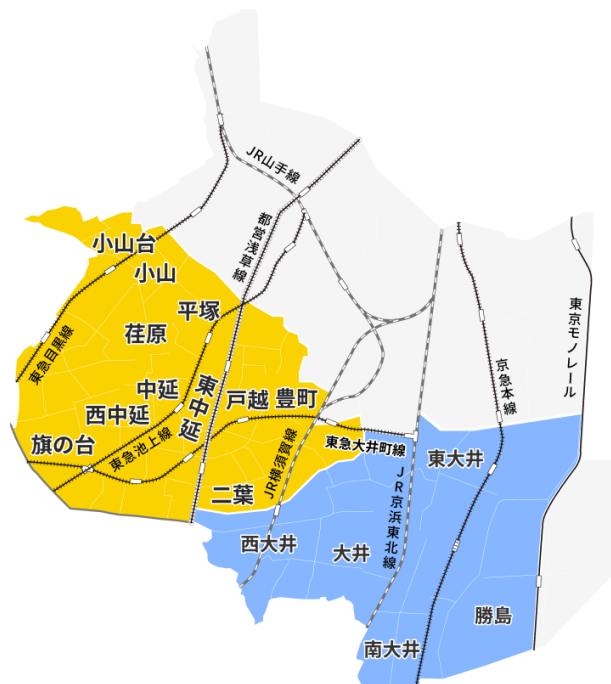

また、TV サービスの専門チャンネルも高画質伝送が可能となり、4K チャンネルも追加いたします。

『しながわ光』サービス提供に伴い、大井地区でも、高速インターネットと TV コースをセットにしたパッケージプラン「まいにち充実プラン」をご利用いただけるようになります。

超高速・大容量のインターネットと、厳選した専門チャンネル 64ch(オプション 19ch を含む)の TV コースをセットにしたプランで、ネット動画が楽しめる「milplus (みるプラス)<sup>\*3</sup>」の定額見放題サービス「見放題パック プライム<sup>\*4</sup>」もパッケージに含まれています。また、人気の動画配信サービスもオプションとして基本サービス料から割引で楽しむことができます。

さらに、ケーブルテレビ品川では、ご自宅のどの部屋でも高速で安定したインターネット環境を可能にする「快適メッシュ Wi-Fi」を、サポートサービス「ケーブルテレビ品川とことんサポート」の無料オプションサービスとして提供するなど、お客さまのライフスタイルに合わせた便利で快適なサービスをお届けします。

ケーブルテレビ品川は、品川区のみなさまにとってより安心安全で快適なサービスと、きめ細やかなサポートを実現し、お客さまの日常を便利で豊かにする新しい体験価値を提案してまいります。

## 【しながわ光 概要】

### 〔サービスエリア〕

FTTH ネットワークの構築が完了したエリアから  
順次提供してまいります。

提供中エリア
小山台、小山、平塚、荏原、戸越、中延、西中延、東中延、旗の台、豊町、二葉
提供開始予定エリア
大井、東大井、西大井、南大井、勝島