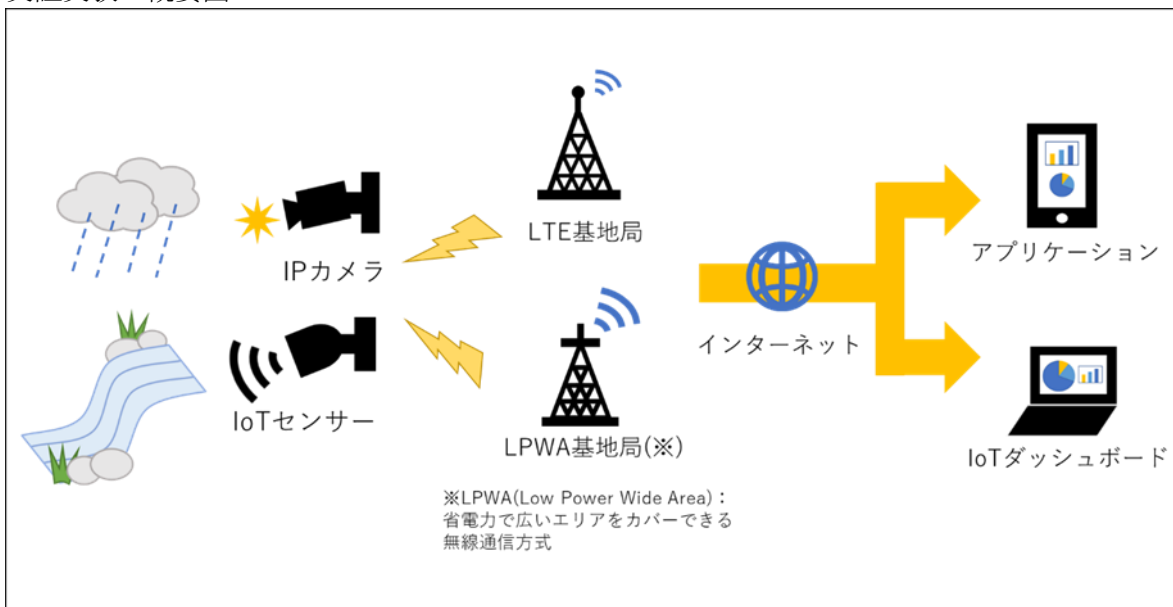

潟上市における LPWA 技術を活用した防災に関する実証実験を開始 ～省電力無線通信方式を活用し、水位等の監視を行います～

株式会社秋田ケーブルテレビ（代表取締役 末廣 健二）と潟上市は共同で、潟上市内において LPWA（省電力無線通信方式）技術を活用した実証実験を開始します。

潟上市では昨年7月に発生した局地的集中豪雨により河川が増水して洪水のおそれが高まったほか、道路冠水や住宅浸水が多数発生しました。

今回の実証実験では、市内の河川や市道に水位計センサー、IPカメラを設置し、LPWA（省電力無線通信方式）技術の活用により、取得データを可視化、遠隔で一括監視を行います。

災害発生時の迅速な状況把握や冠水箇所特定による水路整備計画等への寄与、将来的な市民への情報発信等の防災への利活用検討など、安全・安心な暮らしの実現に資する検証を行います。

1. 実証期間：令和6年4月～令和6年9月
2. 実証場所：潟上市内3ヵ所（潟上地域、全て公用地）
3. 実証内容：水位計センサー、IPカメラを設置。
各地点の河川の状態、水位を遠隔監視。
4. 実証実験 概要図