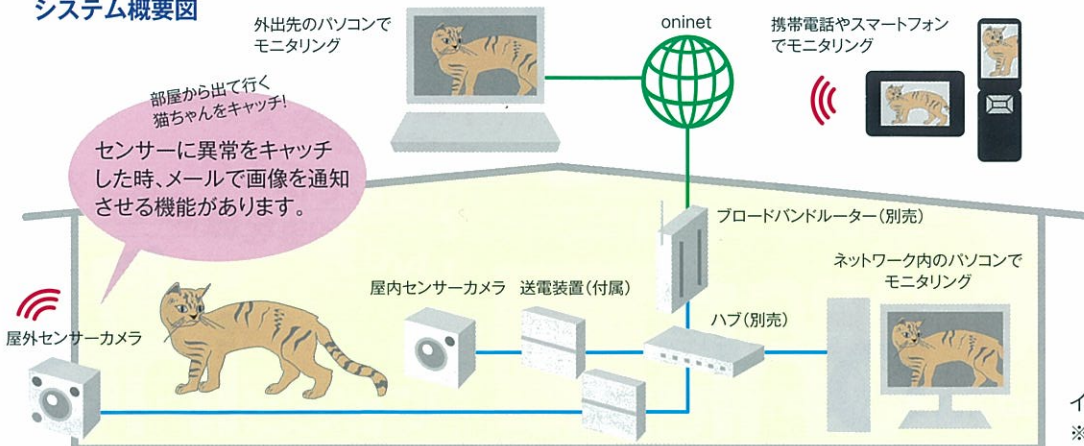

無線カメラ・スマートフォン対応

外出先から、パソコンや携帯、スマートフォンを使ってカメラ映像を確認できる、無線・有線 LAN 対応のネットワークカメラです。

【対応機種】
VL-CM210、CS-WMV04N
BB-HCM531、BB-HCM547

屋外・防水対応

屋外設置のための特別なハウジング装備を用意しなくても、家屋、店舗の外壁など、屋外にそのまま設置することができます。

※強い台風など異常な風雨の被害を軽減するため、軒下への設置を推奨します。
※海岸の近くや直接潮風がある場所、温泉地の硫黄環境への設置は避けてください。

【対応機種】
BB-HCM531、BB-HCM547

カラーナイトビューモード

暗い場所でも被写体のカラー画像を表示する事が出来ます。

【対応機種】
BB-HCM531
BB-HCM547

動体検知機能・お知らせアラーム機能搭載

カメラが変化を感知すると静止画を撮影しサーバーにアップロード。またパソコンや携帯電話にメール送信が可能です。お子様の帰宅確認や侵入者の監視が行えます。

【対応機種】
VL-CM210、CS-WMV04N、BB-HCM531、BB-HCM547

PoE対応

PoE とはイーサネットケーブルを使用して防犯カメラ自体に電力を供給するものです。天井設置など電源工事が困難な場所にも対応することができます。

【対応機種】
VL-CM210、BB-HCM531、BB-HCM547

パソコンだけでなく、携帯電話やスマートフォンでも確認できるのがうれしい!

システム概要図

インターネットへの接続が可能な機種に限りです。
※スマートフォンおよびパケ放題を推奨します。

防犯・見守りライブカメラサービス

留守中の家、ひとり暮らしの親のことが心配。ライブカメラを利用した安心お届けシステムです。

インターネット網とネットワークカメラを組み合わせた、防犯・見守りシステム「Cable-Eye」

- ・インターネットサービスとのセットで提供するので、低利用料金でのサービスが可能です。
- ・カメラはレンタルでの提供なので一時的な出費を抑えることができます。
- ・サービス内容は、リアルタイム映像利用の低利用料金タイプを標準として、録画機能等の自分のスタイルに必要なオプションを加える充実タイプがあります。
- ・「Cable-Eye」ステッカーをカメラと組み合わせて使うことにより、防犯効果がさらに高まります。